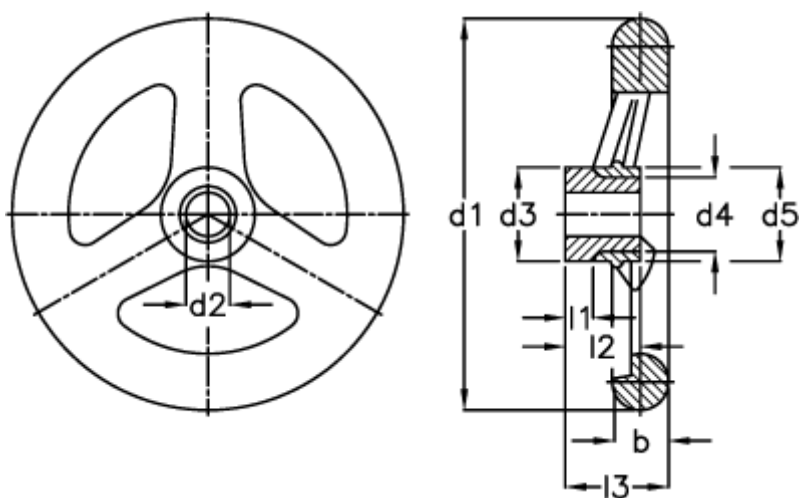

Varenummer: 20330334  
Beskrivelse: E+G Håndhjul  
GN 555-200-K20-A

## Mål

Antal eger = 3	l1 -0,5 = 4
b = 24	l2 -0,5 = 32
d1 = 200	l3 = 45
d2 H7 = 20	
d2 H7 = 18	
d3 = 40	
d4 = 31	
d5 = 45	